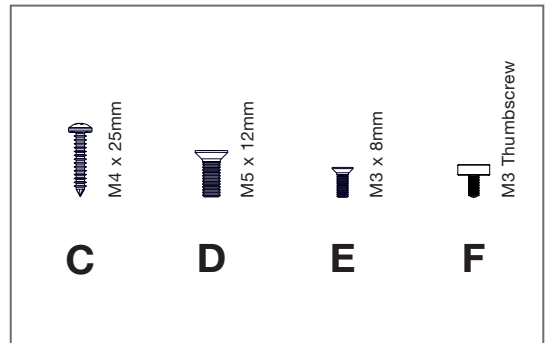

X FLOOR + LABEL

Assembly Guide

SPROCKET

COMPONENTS

x2

x4

x4

x1

x4

x2

x4

x1

1/12

SPROCKET

2/12

SPROCKET

3/12

SPROCKET

4/12

2 x **D**

4 x **E**

5/12

1 x **F**

SPROCKET

7/12

1 x A

8/12

SPROCKET

9/12

4 x **B**

SPROCKET

10/12